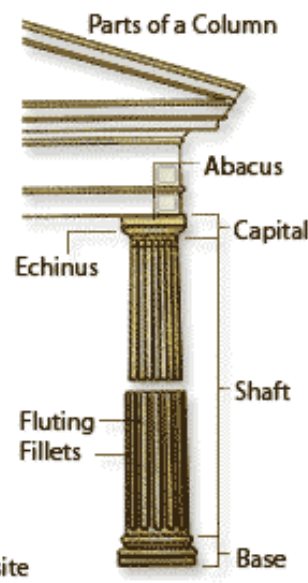

მეორეაღობა არქიტექტურაში

ფენაქუჩაში რეკონსტრუქციის

Types of Early Columns

ჯვარი

აგენის სიონი

სამთავისი (1030წ)

ქაშვეთი (1904-1910წწ)

Tribune Tower in Chicago (1924)