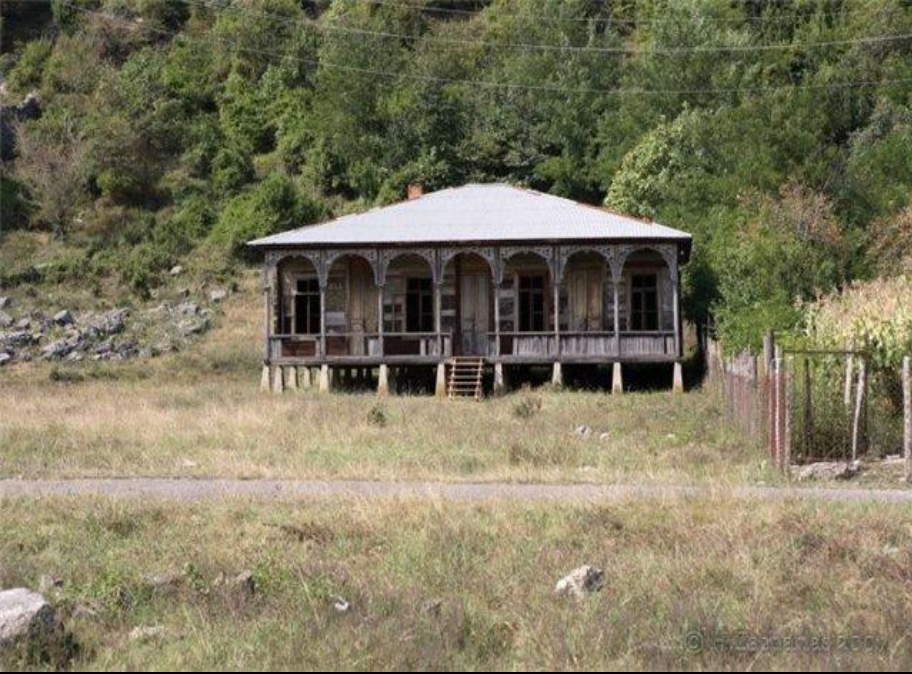

მეორეაღობა არქიტექტურაში

ფენაქუჩაში რეკონსტრუქციის

Types of Early Columns

ჯვარი

აგენის სიონი

სამთავისი (1030წ)

ქაშვეთი (1904-1910წწ)

Tribune Tower in Chicago (1924)

1/4"

SIEGER SUAREZ

1/8" = 1'-0"

ARQUITECTONICA

Sieger Suarez
Barranquilla, Colombia

EXHIBIT "F"

Zaha Hadid – Wangjing SOHO

Meiquan 22nd Century