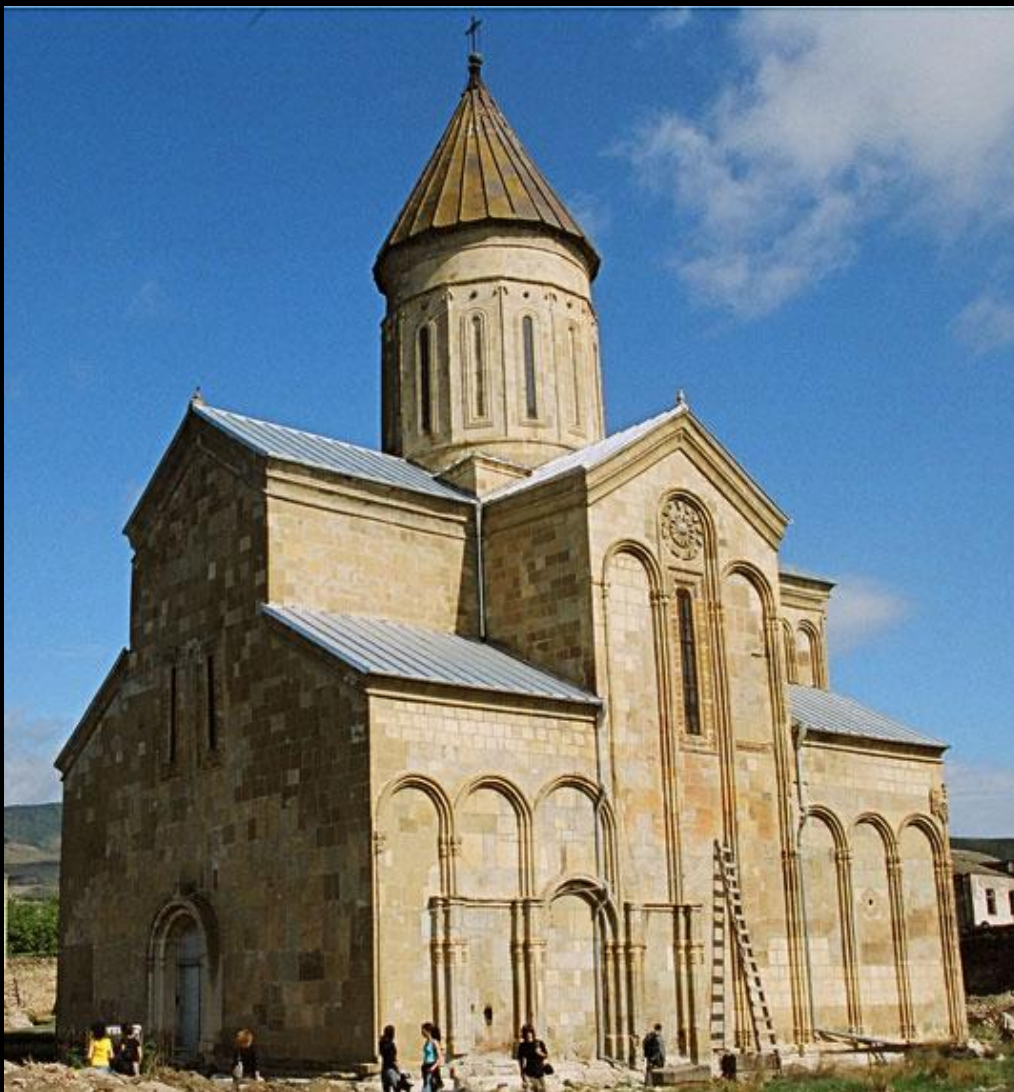

მეორეაღობა არქიტექტურაში

ფენაქუჩაში რეკონსტრუქციის

Types of Early Columns

ჯვარი

აგენის სიონი

სამთავისი (1030წ)

ქაშვეთი (1904-1910წწ)

Tribune Tower in Chicago (1924)

1/4"

SIEGER SUAREZ

1/8" = 1'-0"

ARQUITECTONICA

Sieger Suarez
Barranquilla, Colombia

EXHIBIT "F"

Zaha Hadid – Wangjing SOHO

Meiquan 22nd Century