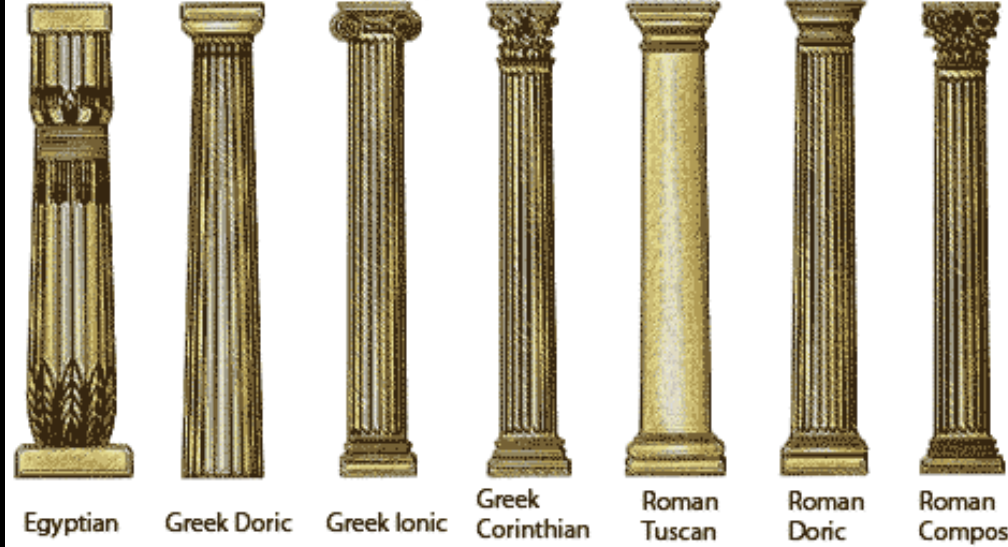

მეორეაღობა არქიტექტურაში

ფენაქუჩაში რეკონსტრუქციის

Types of Early Columns

ჯვარი

აგენის სიონი

სამთავისი (1030წ)

ქაშვეთი (1904-1910წწ)

Tribune Tower in Chicago (1924)