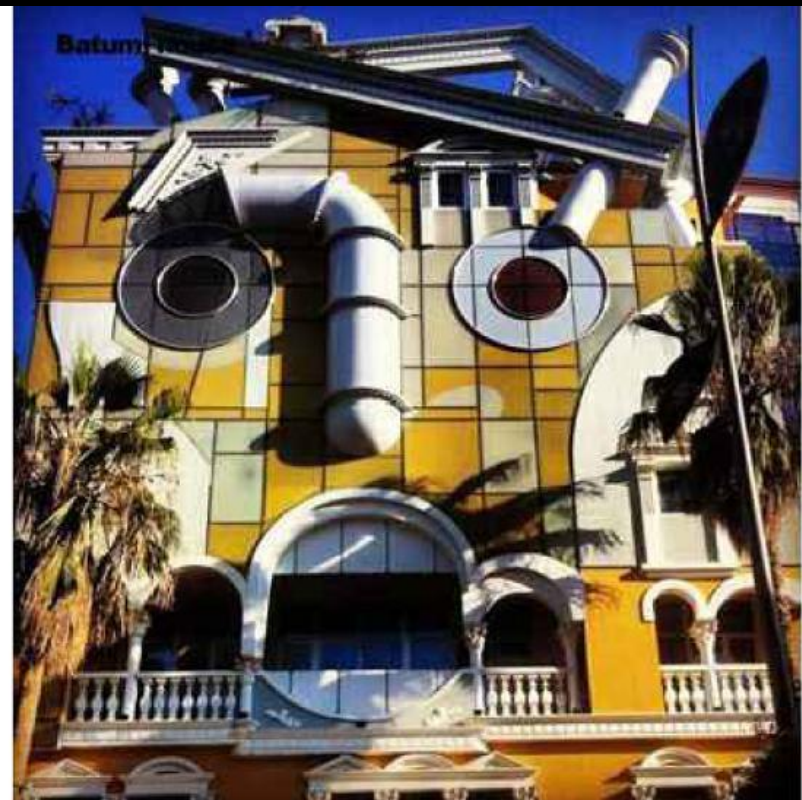

მემორიალი ანაკლიაში 2011

საოფისე შენობა მუმბაიში. ინდოეთი
2008 არქ. "Cybertecture Internation"

საბავრო გზის სადგური ვარდების
მოედანზე. პროექტი 2012

სახლი სახე კოტოში 1974
არქ. იამაშიტა

საცხოვრებელი სახლი ბათუმში
2011