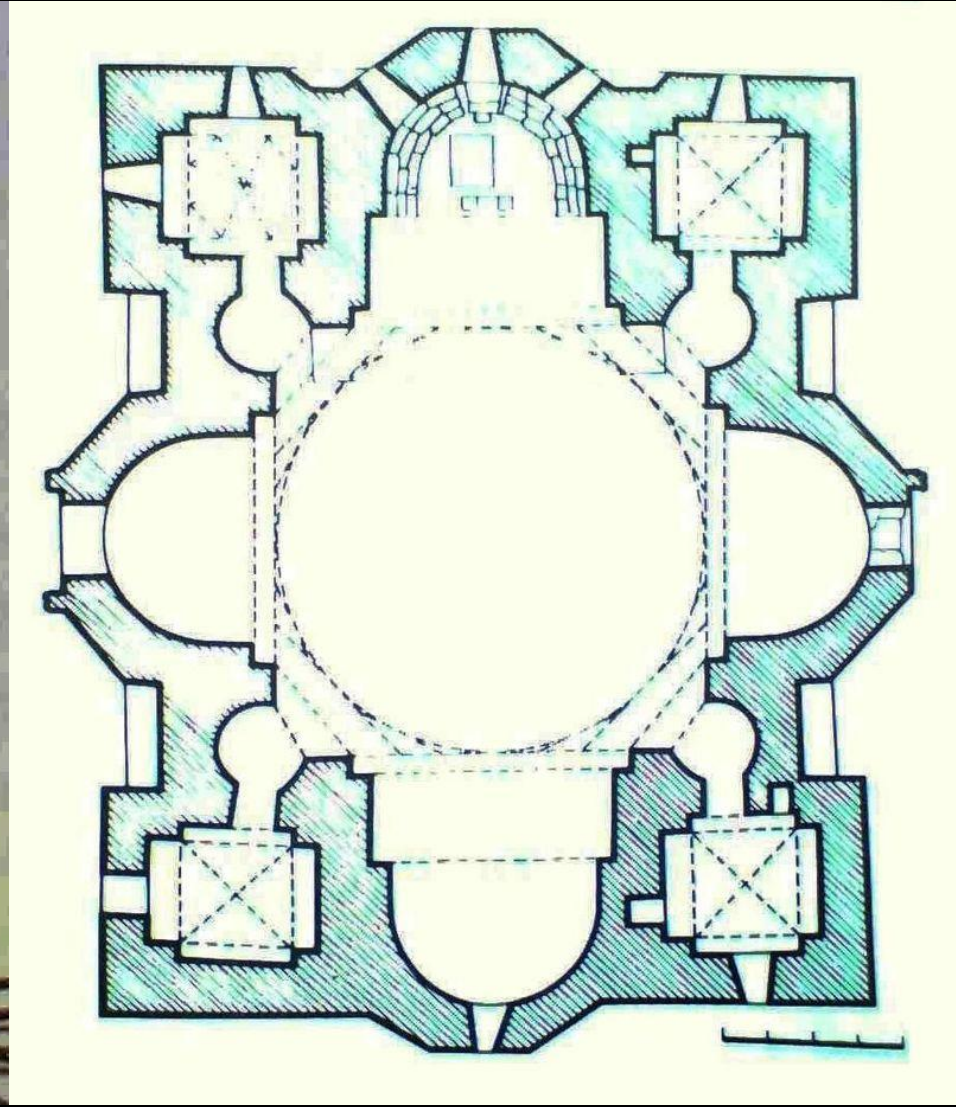

მეორეაღობა არქიტექტურაში

ფენაქუჩაში რეკონსტრუქციის

Types of Early Columns

ჯვარი

აგენის სიონი

სამთავისი (1030წ)

ქაშვეთი (1904-1910წწ)

Tribune Tower in Chicago (1924)

1/4"

SIEGER SUAREZ

1/8" = 1'-0"

ARQUITECTONICA

Sieger Suarez
Barranquilla, Colombia

EXHIBIT "F"

Zaha Hadid – Wangjing SOHO

Meiquan 22nd Century