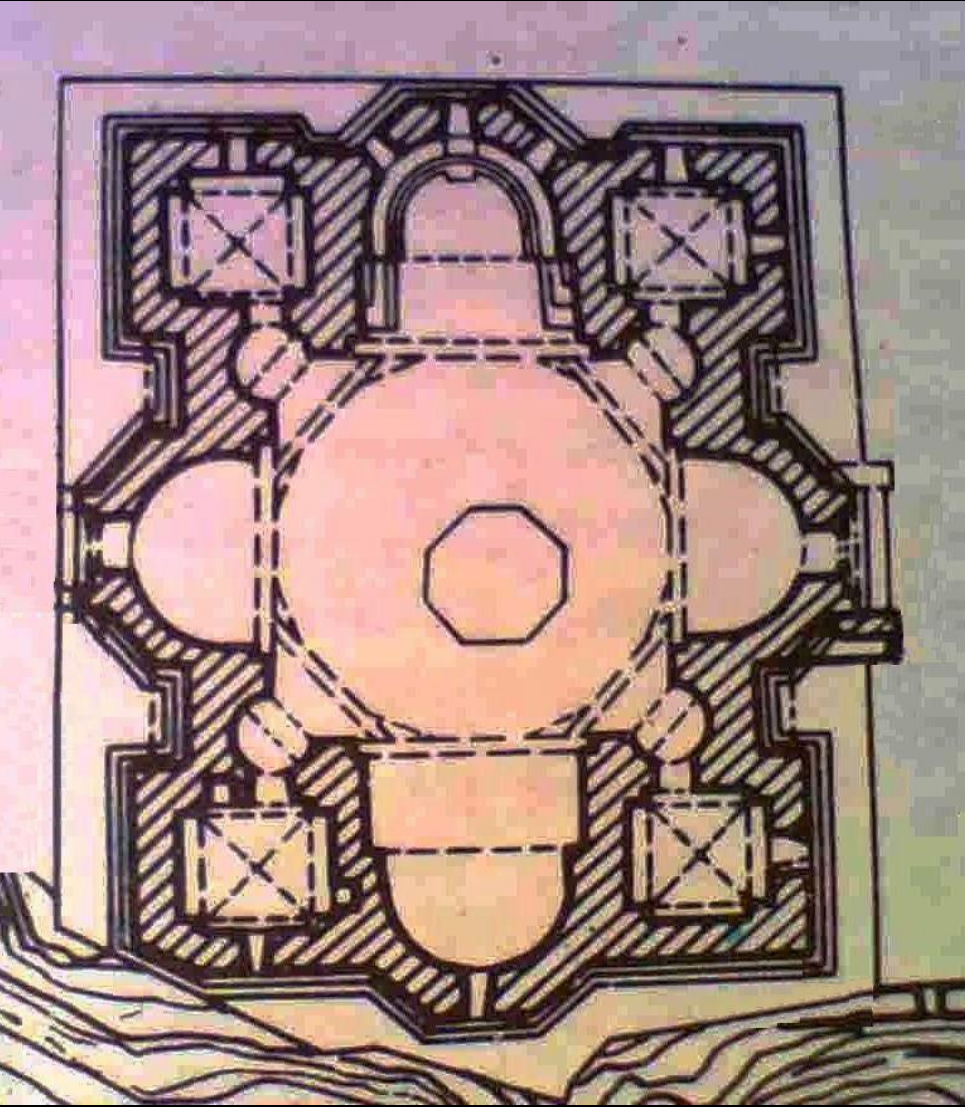

მეორეაღობა არქიტექტურაში

ფენაქუჩაში რეკონსტრუქციის

Types of Early Columns

ჯვარი

აგენის სიონი

სამთავისი (1030წ)

ქაშვეთი (1904-1910წწ)

Tribune Tower in Chicago (1924)

1/4"

SIEGER SUAREZ

1/8" = 1'-0"

ARQUITECTONICA

Sieger Suarez
Barranquilla, Colombia

EXHIBIT "F"

Zaha Hadid – Wangjing SOHO

Meiquan 22nd Century